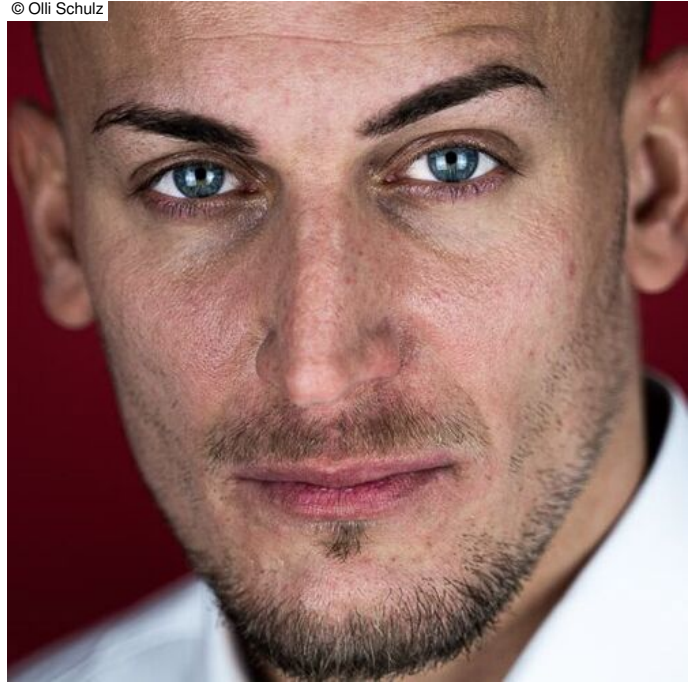

© Olli Schulz